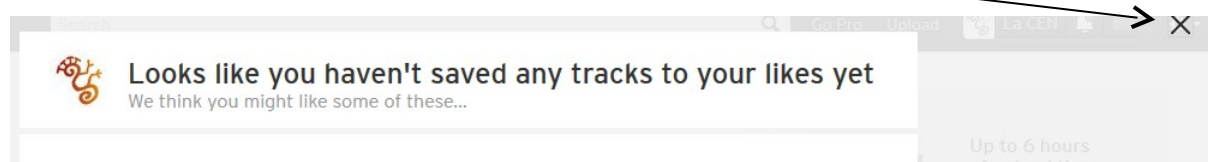

Si une fenêtre « Looks like... » apparaît, fermez -la par la croix

Vous êtes maintenant dans votre espace et vous voyez les fichiers son (émissions) déjà entrés.

Stream Explore

This is your stream

Follow your favorite artists, labels and friends on SoundCloud and see every track they post right here.